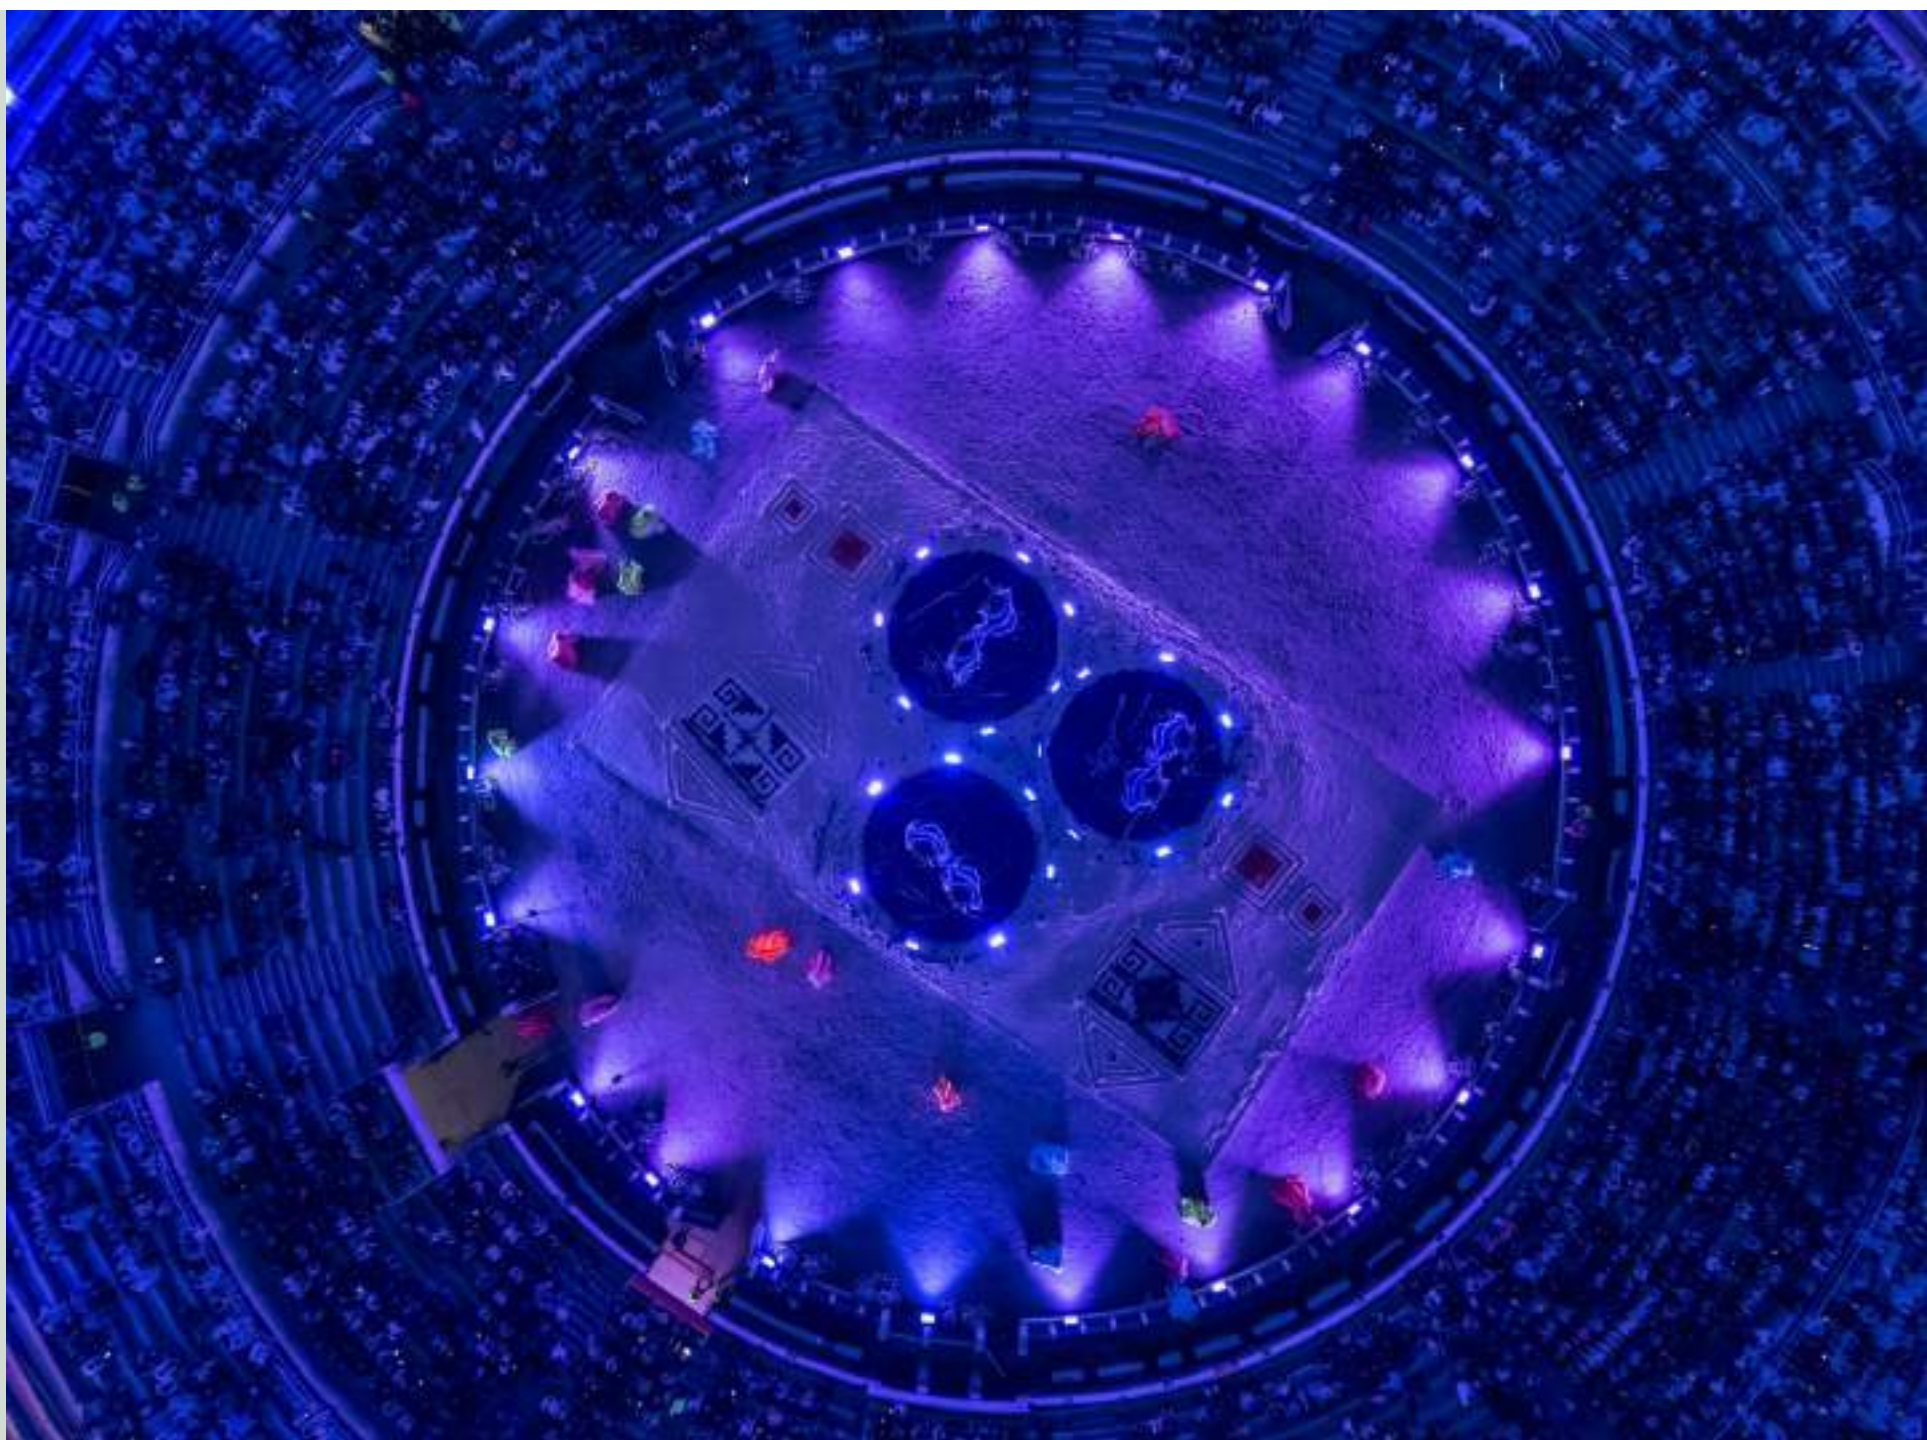

BOG25

BIENAL INTERNACIONAL
DE ARTE Y CIUDAD

ENSA
YOS SOBRE
LA FELI
CIDAD